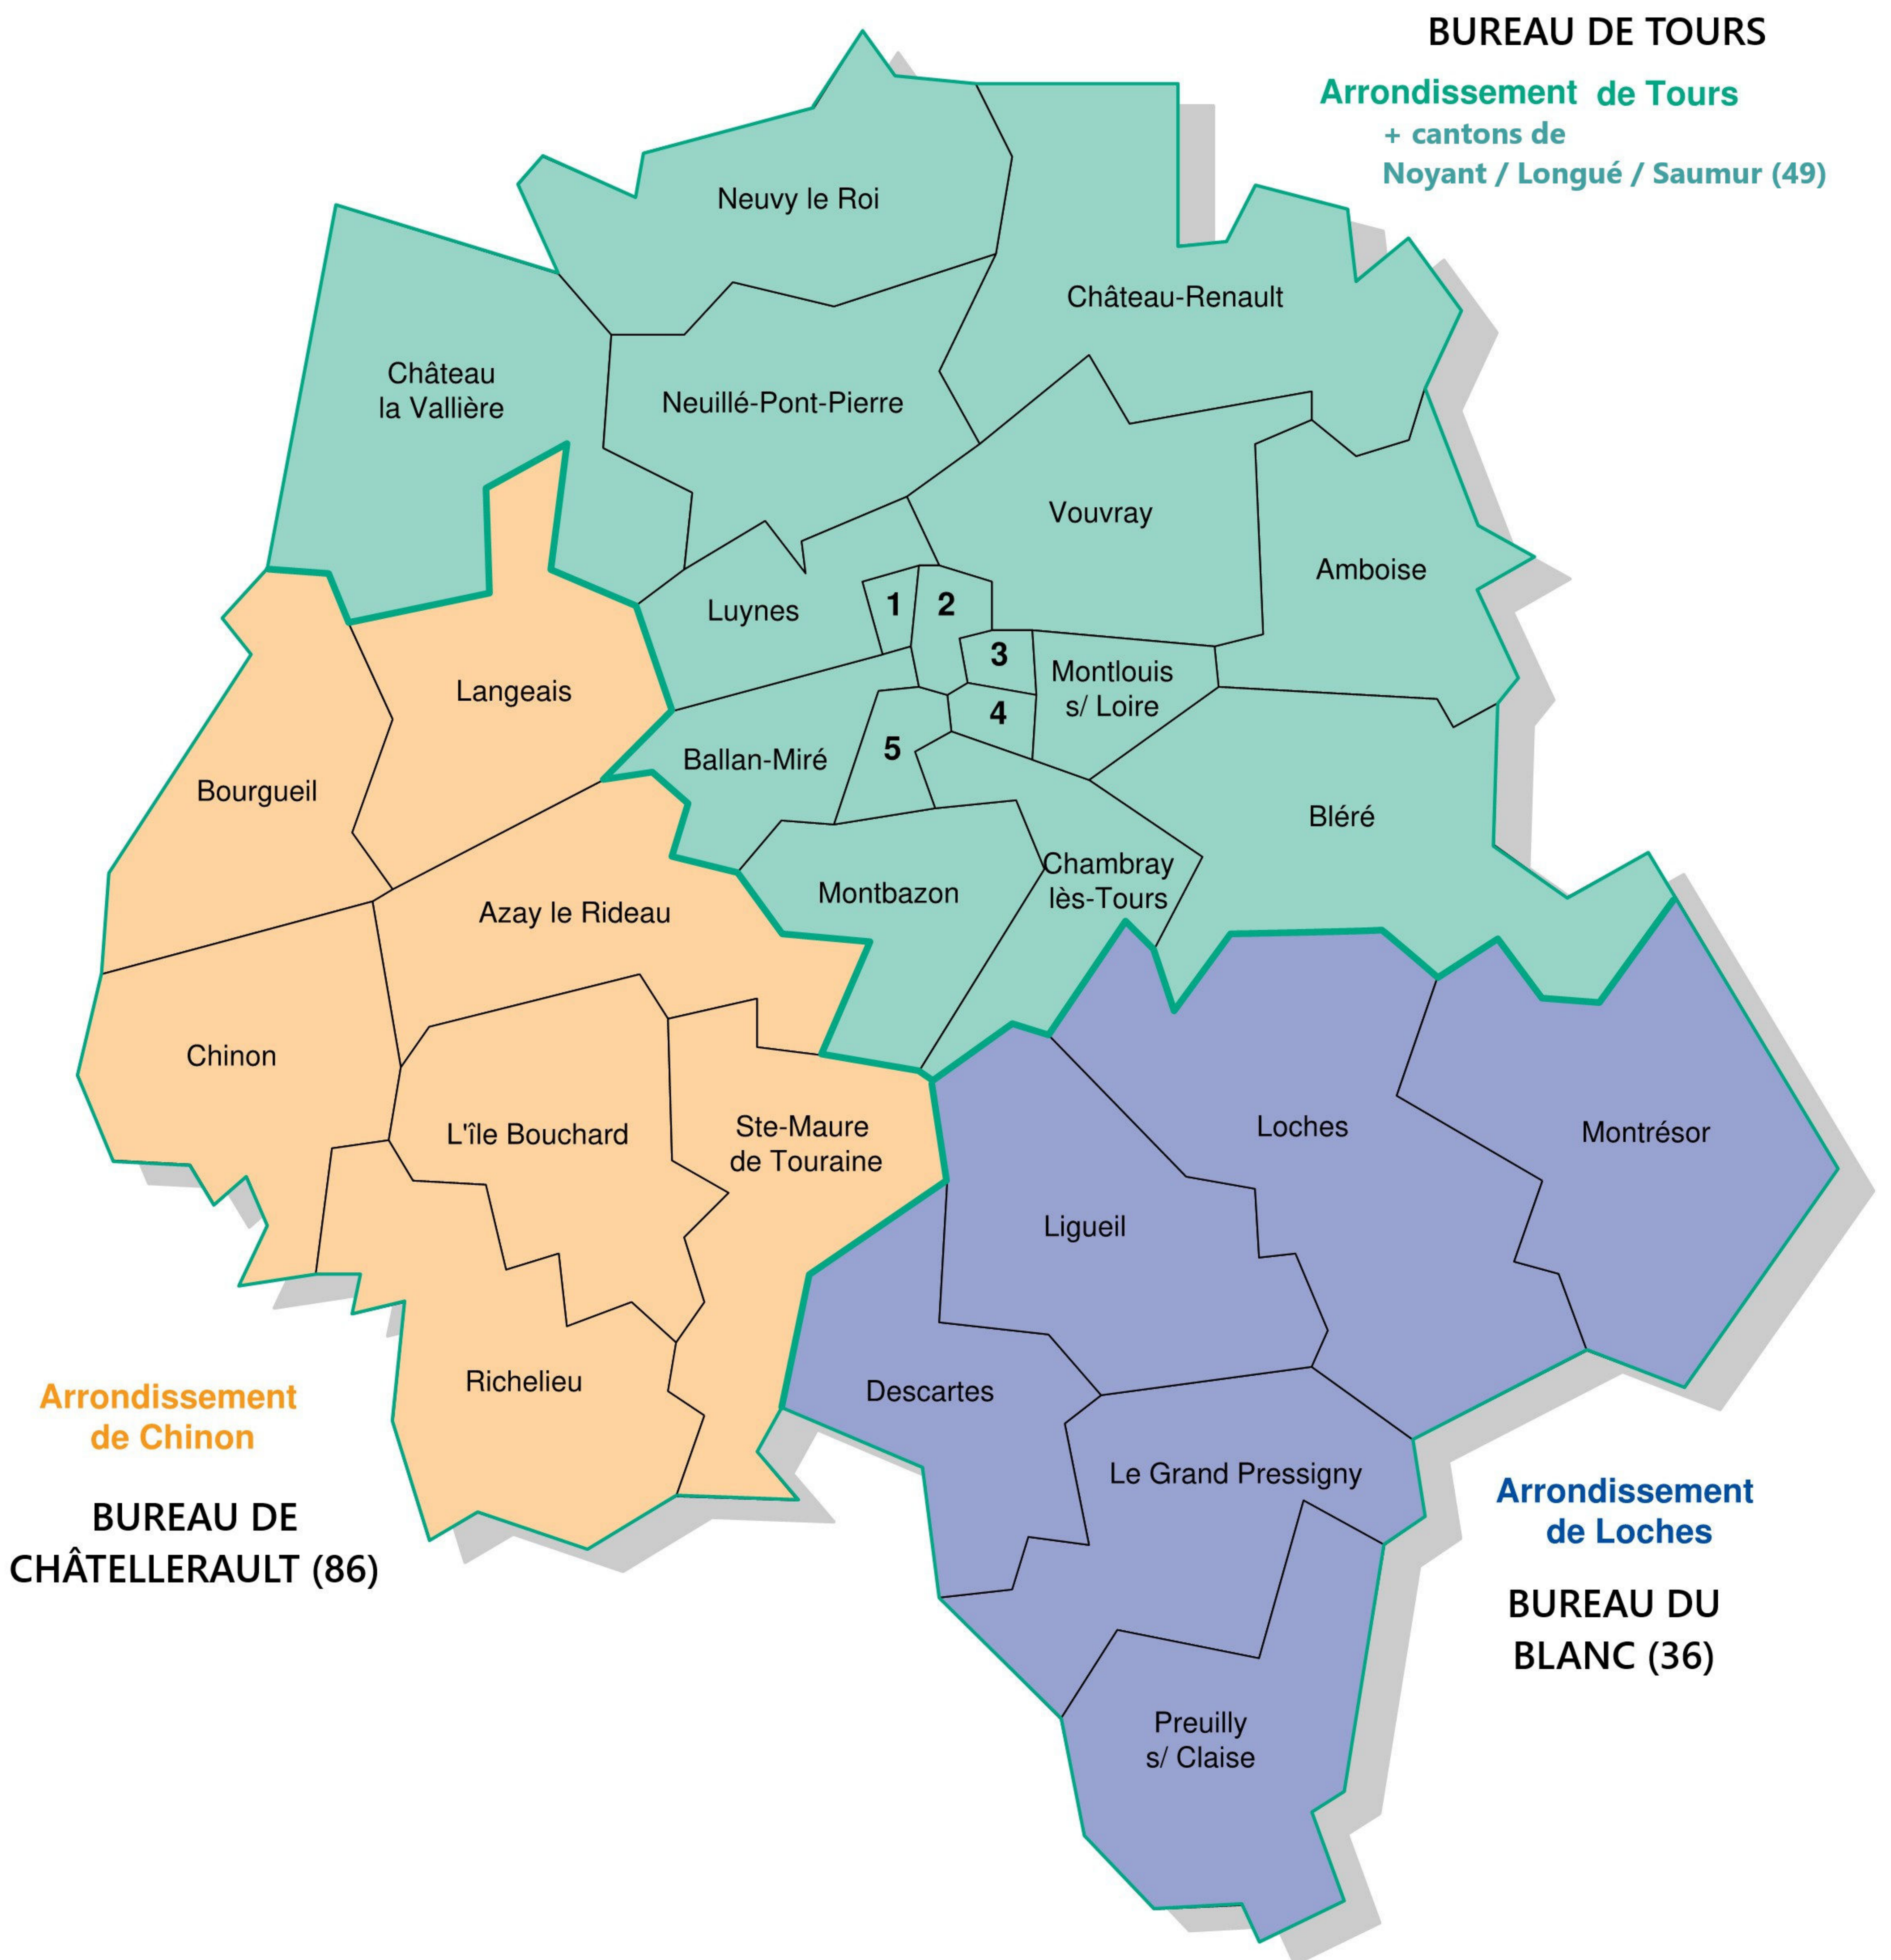

Les cantons du département de l'Indre-et-Loire et l'organisation territoriale du recrutement de 1867 à 1929

- 1 St-Cyr sur Loire
- 2 Tours (7 cantons)
- 3 St-Pierre des Corps
- 4 St-Avertin
- 5 Joué lès Tours (2 cantons)

1 seul Bureau de Recrutement à Tours (37) à partir de 1930 pour le département d'Indre-et-Loire